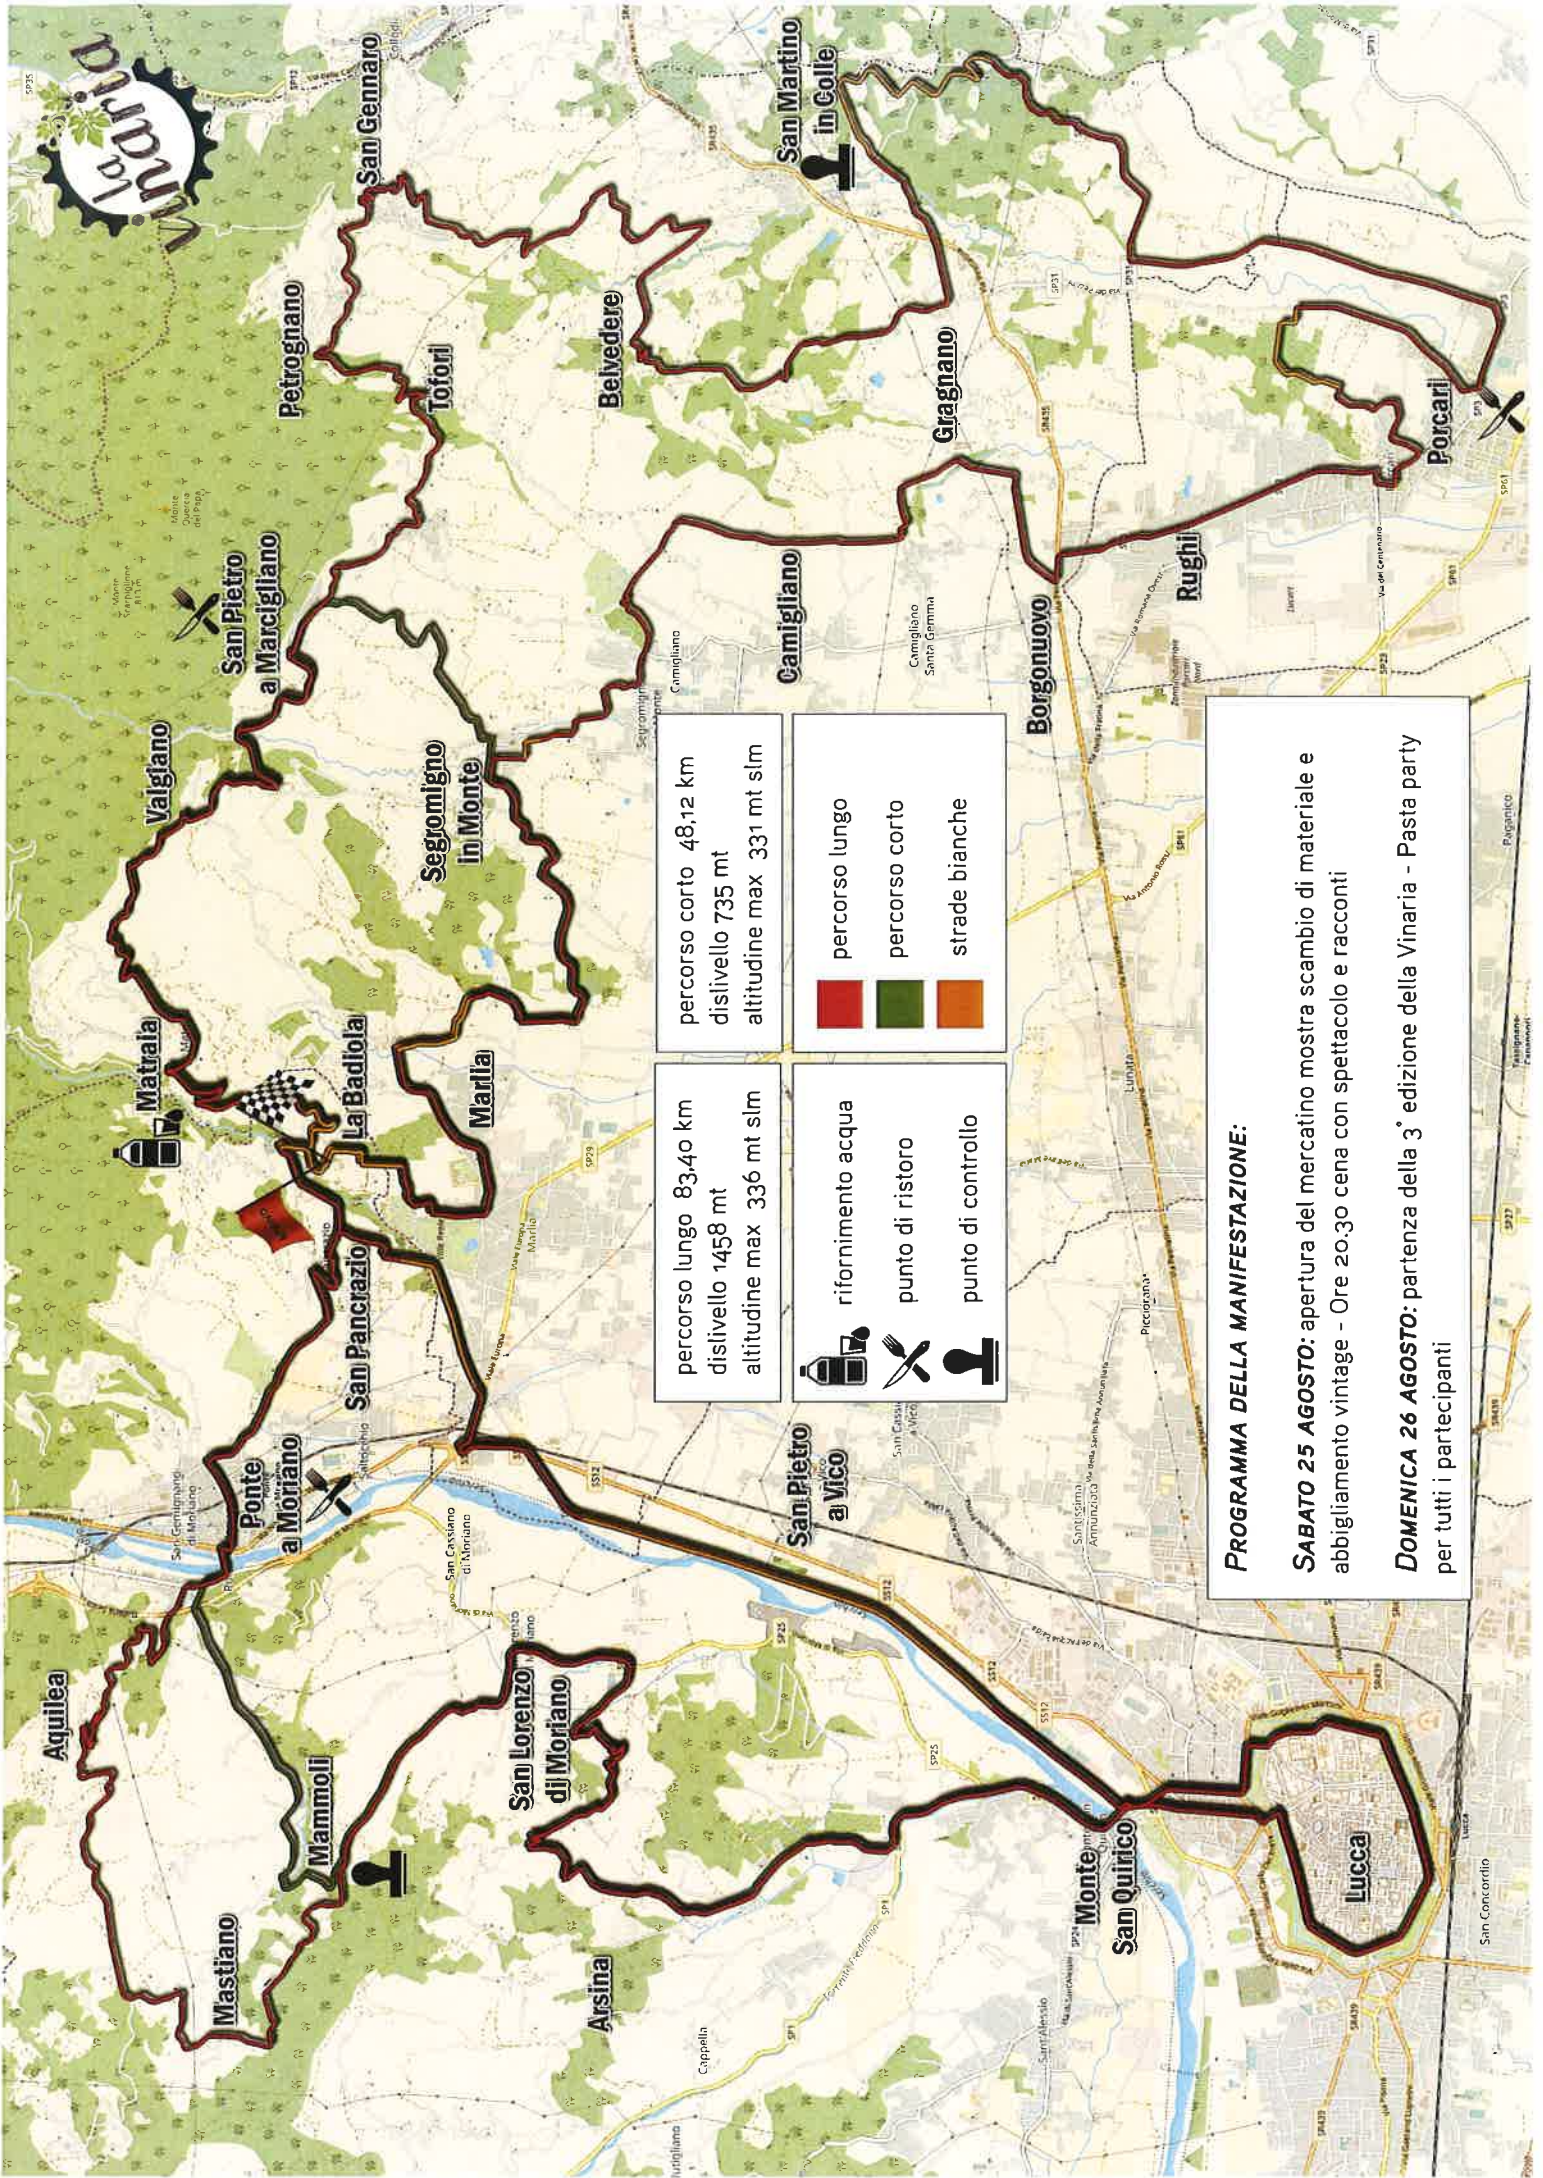

G.S. *cicli* a.s.d.
Carube

CICLOSTORICA
LA VINARIA
STORIA, BICICLETTE E VINO

MARLIA - LUCCA
25 - 26 AGOSTO

WWW.LAVINARIA.IT

IMPRESA EDILE
VETTORI
MONTECARLO LUCCA

percorso corto 48,12 km
dislivello 735 mt
altitudine max 331 mt slm

- percorso lungo
- percorso corto
- strade bianche

percorso lungo 83,40 km
dislivello 1458 mt
altitudine max 336 mt slm

- rifornimento acqua
- punto di ristoro
- punto di controllo

PROGRAMMA DELLA MANIFESTAZIONE:
SABATO 25 AGOSTO: apertura del mercatino mostra scambio di materiale e abbigliamento vintage - Ore 20.30 cena con spettacolo e racconti
DOMENICA 26 AGOSTO: partenza della Vinaria - Pasta party per tutti i partecipanti