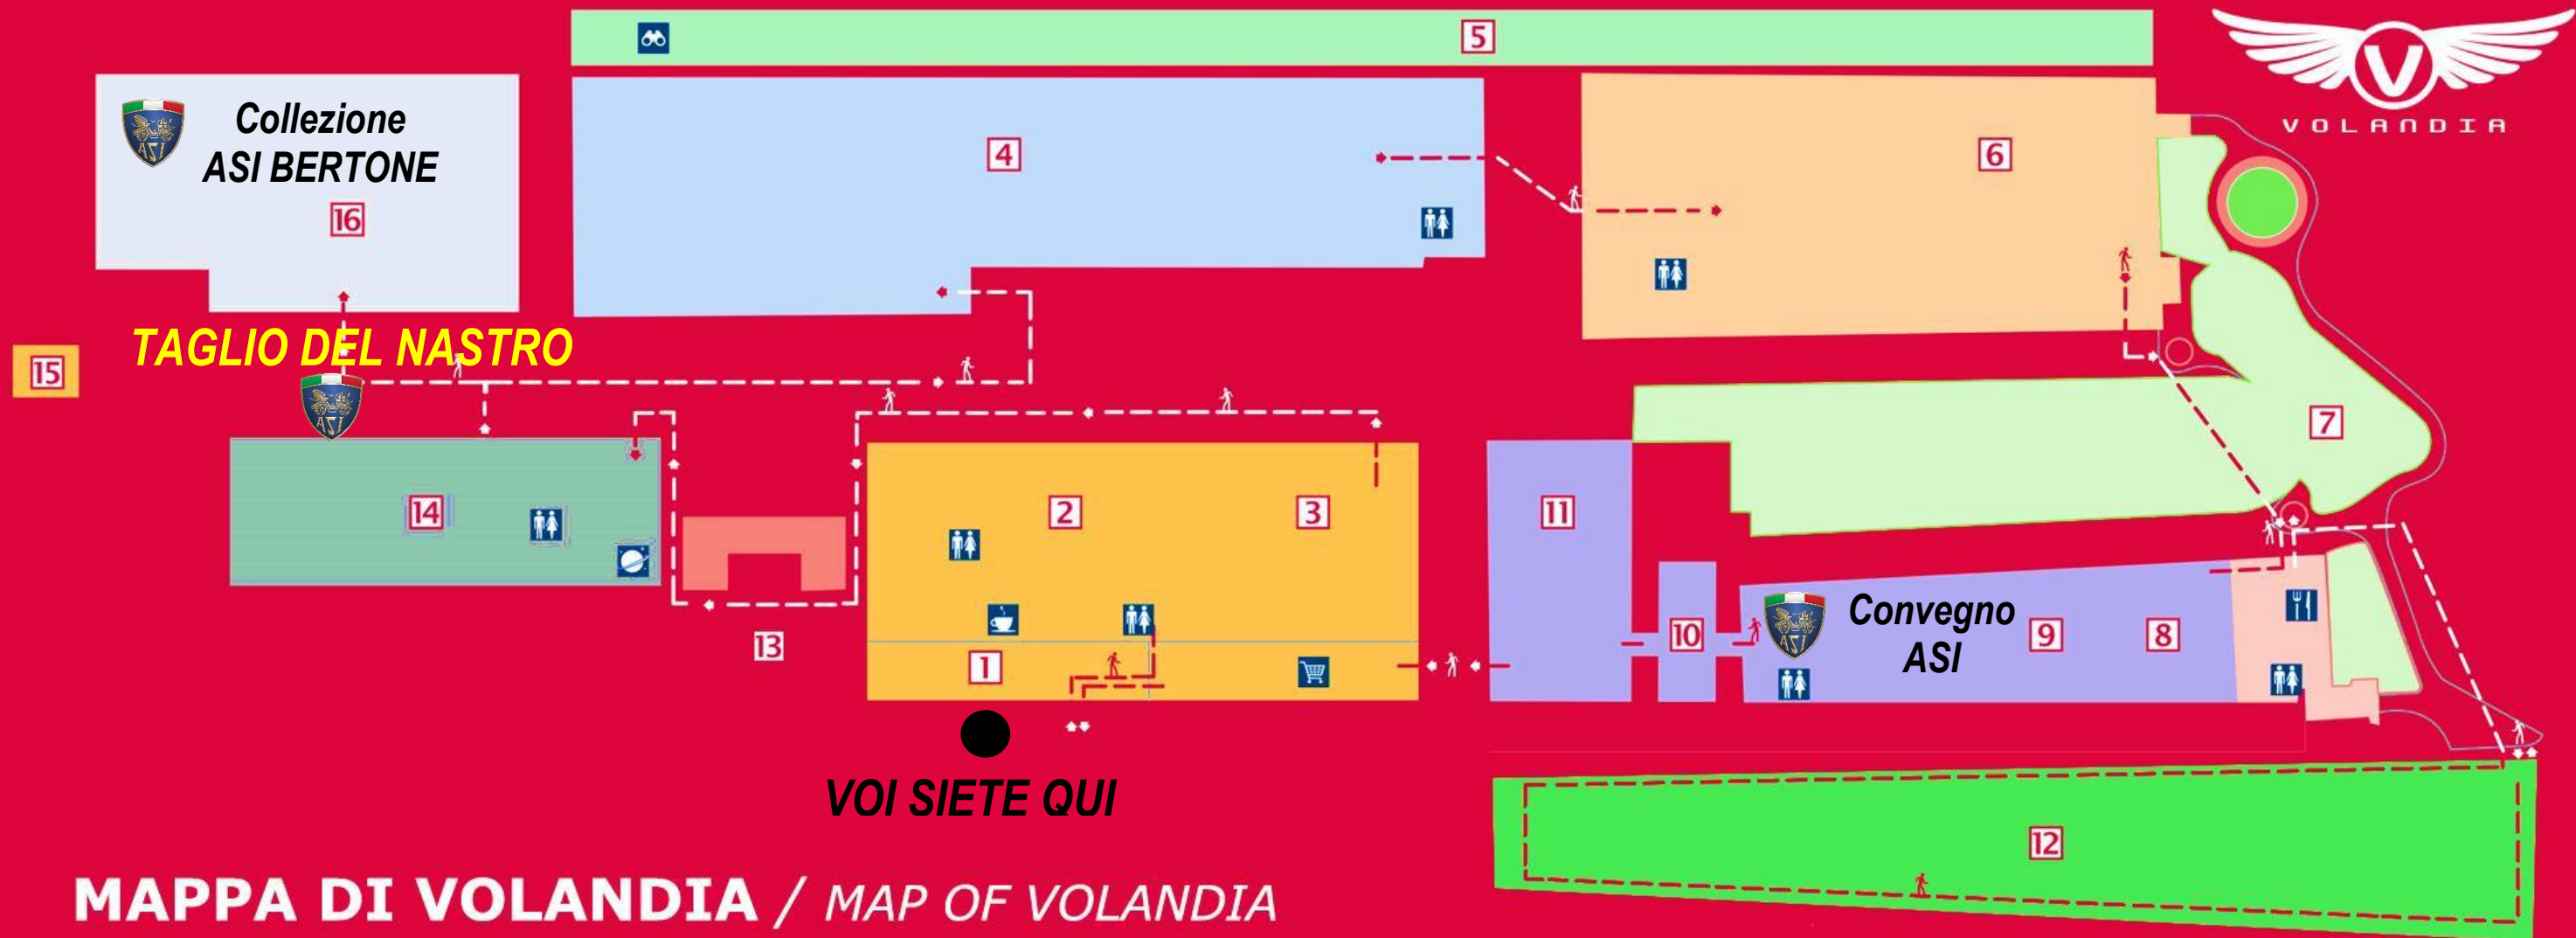

Cerimonia d'Inaugurazione della Collezione ASI – BERTONE

Convegno Motori di Cultura e Guida “La Strada dei Musei”

Museo di Volandia 07 Aprile 2018

- 1** INGRESSO / ENTRANCE
- 2** MODELLI HOBBY / HOBBY MODELS
- 3** OFFICINE CAPRONI / CAPRONI WORKSHOP
- 4** ALA FISSA / FIXED WING
- 5** AREA ESPOSITIVA / OUTDOOR AREA & BIG AIRPLANES
- 6** ALA ROTANTE / ROTARY WING
- 7** AREA GIOCHI / OUTDOOR PLAYGROUND
- 8** BABY VOLANDIA / INDOOR PLAYGROUND

- 9** SIMULATORI DI VOLO / FLIGHT SIMULATORS
- 10** DRONI / DRONES
- 11** IL FUTURO DEL VOLO / THE FUTURE OF FLIGHT
- 12** COLLEZIONE OGLIARI / OGLIARI COLLECTION
- 13** PERCORSO STORICO / HISTORIC ROUTE
- 14** PADIGLIONE SPAZIO / SPACE PAVILLION
- 15** CHURCH / CHIESA
- 16** MUSEO FLAMINIO BERTONI / FLAMINIO BERTONI MUSEUM

- Flight Cafè / Bar
- Flight Bistrot / Restaurant
- Toilette / Restrooms
- Uffici Volandia / Volandia Offices
- Planetario / Planetarium
- Volandia Store / Volandia Store